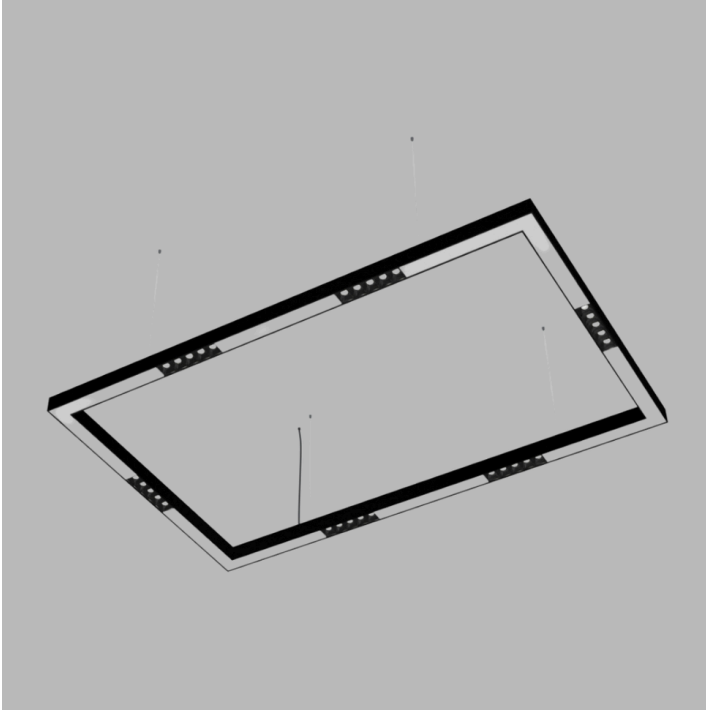

## APRE

ARCHITECTURAL LINEAR LUMINAIRES

VAR01 6110XC SS30  
VAR01 6110XC SS40  
VAR01 6110XC SS60

## MECHANICAL SPECS / MEKANİK ÖZELLİKLER

<b>Application Areas</b> Uygulama Alanları	Sales room - Residential areas - Hospital - Commercial building
<b>Luminaire Type</b> Ürün Tipi	LED Architectural Pendant
<b>Luminaire Body</b> Ürün Gövdesi	Extruded aluminum profile. Electrostatic powder coating
<b>Luminaire Diffuser</b> Ürün Difüzörü	Opal diffuser and lenses
<b>Luminaire Colour</b> Ürün Gövde Rengi	S : Ral 9005 Jet black / B : Ral 9016 Traffic White / G : Ral 9006 Grey
<b>Ingress Protection (IP) Rating</b> IP Sınıfı	IP40
<b>Impact Resistance (IK) Rating</b> IK Sınıfı	IK02