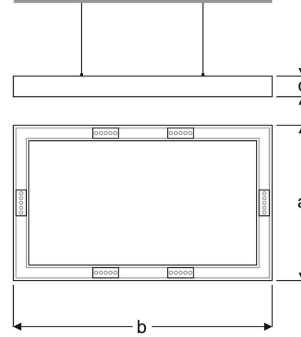

APRE

ARCHITECTURAL LINEAR LUMINAIRES

VAR01 6110XC SS30
VAR01 6110XC SS40
VAR01 6110XC SS60

MECHANICAL SPECS / MEKANİK ÖZELLİKLER

Application Areas Uygulama Alanları	Sales room - Residential areas - Hospital - Commercial building
Luminaire Type Ürün Tipi	LED Architectural Pendant
Luminaire Body Ürün Gövdesi	Extruded aluminum profile. Electrostatic powder coating
Luminaire Diffuser Ürün Difüzörü	Opal diffuser and lenses
Luminaire Colour Ürün Gövde Rengi	S : Ral 9005 Jet black / B : Ral 9016 Traffic White / G : Ral 9006 Grey
Ingress Protection (IP) Rating IP Sınıfı	IP40
Impact Resistance (IK) Rating IK Sınıfı	IK02

OPTICAL SPECS / OPTİK ÖZELLİKLER

Light Source Işık Kaynağı	Mid Power LED
CRI Value CRI Değeri	>80
UGR Value UGR Değeri	<21 (EN124664-1)
Photo Biological Class Fotobiyolojik Risk Grubu	Group-0 No Risk
Beam Angle Işık Açısı	120°
Driver (220-240V) Sürücü	Osram - Tridonic & ENEC Driver

ELECTRICAL SPECS / ELEKTRİKSEL ÖZELLİKLER

Mains Voltage Giriş Gerilimi	220-240 V
Mains Frequency Frekans	50/60 Hz
Protection Class Koruma Sınıfı	I
Led Service (25°C) Led Ömrü	L80=50.000h
Power Factor Güç Faktörü	>0,958
Operating Temperature Çalışma Sıcaklığı	-20°C & -45°C
Hot Wire Resistance Kablo Sıcaklık Direnci	650°C

OPTIONS / OPSİYONLAR

1 Hour Emergency Kit	3 Hour Emergency Kit	DALI	SENSOR
-	-	-	-

Product Code Ürün Kodu	Power (W) Watt	Lumen (lm) Işık Akısı	Efficacy (lm/W) Verimlilik	Col. Temp (K) Kelvin	Dimensions (mm) Boyutlar (a x b x c) Ø	Pack. Qty Koli Adedi	Pack. Weight (kg) Koli Ağırlığı
VAR01 6110XC SS30	100	11000	110	3000	600x1000x70	1	3,00
VAR01 6110XC SS40	100	11000	110	4000	600x1000x70	1	3,00
VAR01 6110XC SS60	100	11000	110	6000	600x1000x70	1	3,00